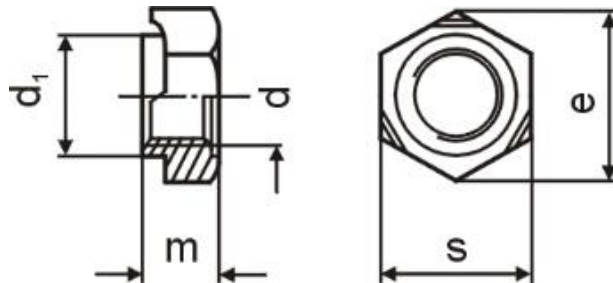

Matice 6hranná NAVAŘOVACÍ

OCEL /8/ Bez PÚ

DIN: 929
ČSN: 021455
ISO:

d	m min.	s	e	d₁	kód Fastek
M3	3,0	7,5	6,01	4,5	6R03-2
M4	3,5	9,0	7,66	6,0	6R04-2
M5	4,0	10,0	8,79	7,0	6R05-2
M6	5,0	11,0	11,05	8,0	6R06-2
M8	6,5	14,0	14,38	10,5	6R08-2
M10	8,0	17,0	16,64	12,5	6R10-2
M12	10,0	19,0	20,03	14,8	6R12-2
M14	11,0	22,0	23,36	16,8	6R14-2
M16	13,0	24,0	26,75	18,8	6R16-2